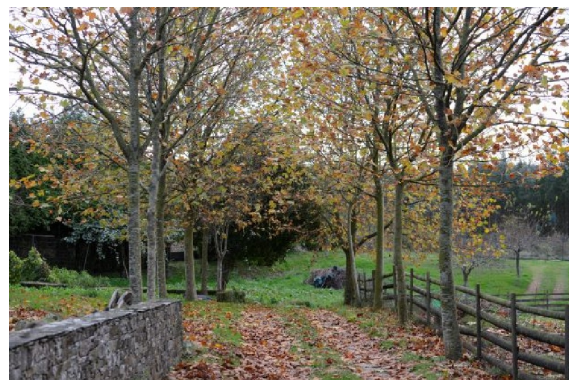

REF: 00000000
TIPO DE INMUEBLE: fincas
SUBTIPO: Rural edificable
ESTADO: Disponible
OPERACIÓN: Comprar
POBLACIÓN: ARZUA (15810)
DIRECCIÓN:
A MELLA
DESCRIPCIÓN:
FINCA DE RECREO IDEAL SESIONES FOTOGRAFICAS
PRECIO: Consultar

OTRAS CARACTERÍSTICAS:

--

DESCRIPCIÓN:

Vende espectacular finca de recreo, ideal para estupendas sesiones fotográficas. Dispone de puntos especiales creados con mucho cuidado: puente, lago, caminitos, jardín... además de huerto, tiene agua en la propia finca y construcción para cuadras y almacén. En una zona de la finca está iniciada una edificación en piedra.